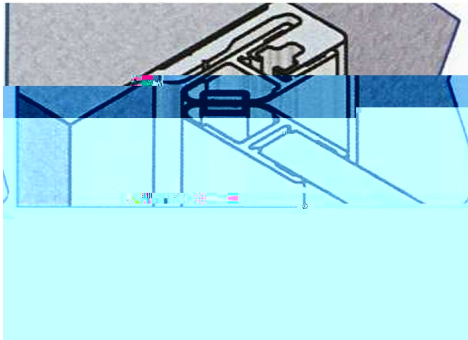

## Douche wandprofiel t.b.v. afdichtprofiel - Afdichting deur op wand

muurprofiel

Wandprofiel tbv afdichtprofiel (optionele accessoire ), voor het creëren van een aanslag. Glans chroom finish of Aluminium - LENGTE 2010mm of 2500mm. Indien u dit artikel los bestelt (zonder glas) kiest u dan pakketpost€ 13.95 (lengte pakketpost) bij het afrekenen. Levertijd ca 1 week.

- Wandprofiel t.b.v. afdichtprofiel (optioneel), voor het creëren van een aanslag waardoor een glasdeur goed op een wand afsluit.
- Uitvoering: Glans chroom finish is aluminium gepolijst! of aluminium geanodiseerd
- Lengte: 2010mm of 2500mm