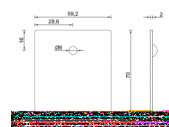

Eindschotje Midden tbv 58mm afdekprofiel met RVS schroef

klemprofiel voor glas terras, serre, overkapping

Eindschotje voor Midden afdekprofiel, glasstopper met RVS schroef. Tip: houd een aantal mm speling tussen glas en eindschotje. Verzending kan per post.

Waardering Nog niet gewaardeerd

Prijs

Verkoopprijs: € 2,25

Verkoopprijs zonder BTW: € 1,86

Bedrag BTW€ 0,39

[Stel een vraag over dit artikel](#)

Beschrijving

Eindschotje voor Midden afdekprofiel voor een mooie eindafwerking - met RVS schroef (welke precies in het schroefoog aan de kopse zijde van het afdekprofiel past) compleet.

Tip: houd een aantal mm speling tussen glas en eindschotje.

Deze schroeft u op het uiteinde van het afdekprofiel voor een nette afwerking.

Eindschotje Laag - Alu brut : Breedte: 56 mm Hoogte: 37 mm (tot 16mm glasdikte kan laag toegepast)

Eindschotje Hoog - Alu brut : Breedte: 56 mm Hoogte: 60 mm (boven 16mm glasdikte en onderprofiel)

Eindschotje Laag - RAL gekleurd in combinatie met top Kliklijst: Breedte: 59.2 mm Hoogte: 50 mm (tot 16mm glasdikte kan laag model toegepast)