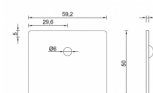

Eindschotje Midden tbv 58mm afdekprofiel met RVS schroef

klemprofiel voor glas terras, serre, overkapping

Eindschotje voor Midden afdekprofiel, glasstopper met RVS schroef. Tip: houd een aantal mm speling tussen glas en eindschotje. Verzending kan per post.

Waardering Nog niet gewaardeerd

Prijs

Verkoopprijs: € 2,25

Verkoopprijs zonder BTW: € 1,86

Bedrag BTW€ 0,39

[Stel een vraag over dit artikel](#)

Beschrijving

Eindschotje voor Midden afdekprofiel voor een mooie eindafwerking - met RVS schroef (welke precies in het schroefoog aan de kopse zijde van het afdekprofiel past) compleet.

Tip: houd een aantal mm speling tussen glas en eindschotje.

Deze schroeft u op het uiteinde van het afdekprofiel voor een nette afwerking.

Eindschotje Laag - Alu brut : Breedte: 56 mm Hoogte: 37 mm (tot 16mm glasdikte kan laag toegepast)

Eindschotje Hoog - Alu brut : Breedte: 56 mm Hoogte: 60 mm (boven 16mm glasdikte en onderprofiel)

Eindschotje Laag - RAL gekleurd in combinatie met top Kliklijst: Breedte: 59.2 mm Hoogte: 50 mm (tot 16mm glasdikte kan laag model toegepast)