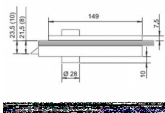

Beslag Middenslot - rechte vorm Alu of RVS

Middenslot voor krukstel - rechte vorm Aluminium geanodiseerd of RVS. Geschikt voor set krukstel . Bestel samen met een hardglazen deur en wij zorgen voor de juiste glasbewerking! Indien u dit artikel los bestelt (zonder glas) kiest u dan pakketpost €6.75 bij het afrekenen.

Waardering Nog niet gewaardeerd

Prijs

Verkoopprijs: € 84,95

Verkoopprijs zonder BTW: € 70,21

Bedrag BTW€ 14,74

[Stel een vraag over dit artikel](#)

Beschrijving

LOOPSLOT RECHTHOEKIG 2515112

- Casma
- Glasdikte: 8 - 10 mm (bij glasdikte 12mm glasdikte aangeven)

Loopslot rechthoekig model, krukstel aan de voorzijde.

Let op, exclusief krukstel en slotplaatje.

Te gebruiken i.c.m. krukstel 2515607, 2515608 of 2515609 en slotplaatje 2515441